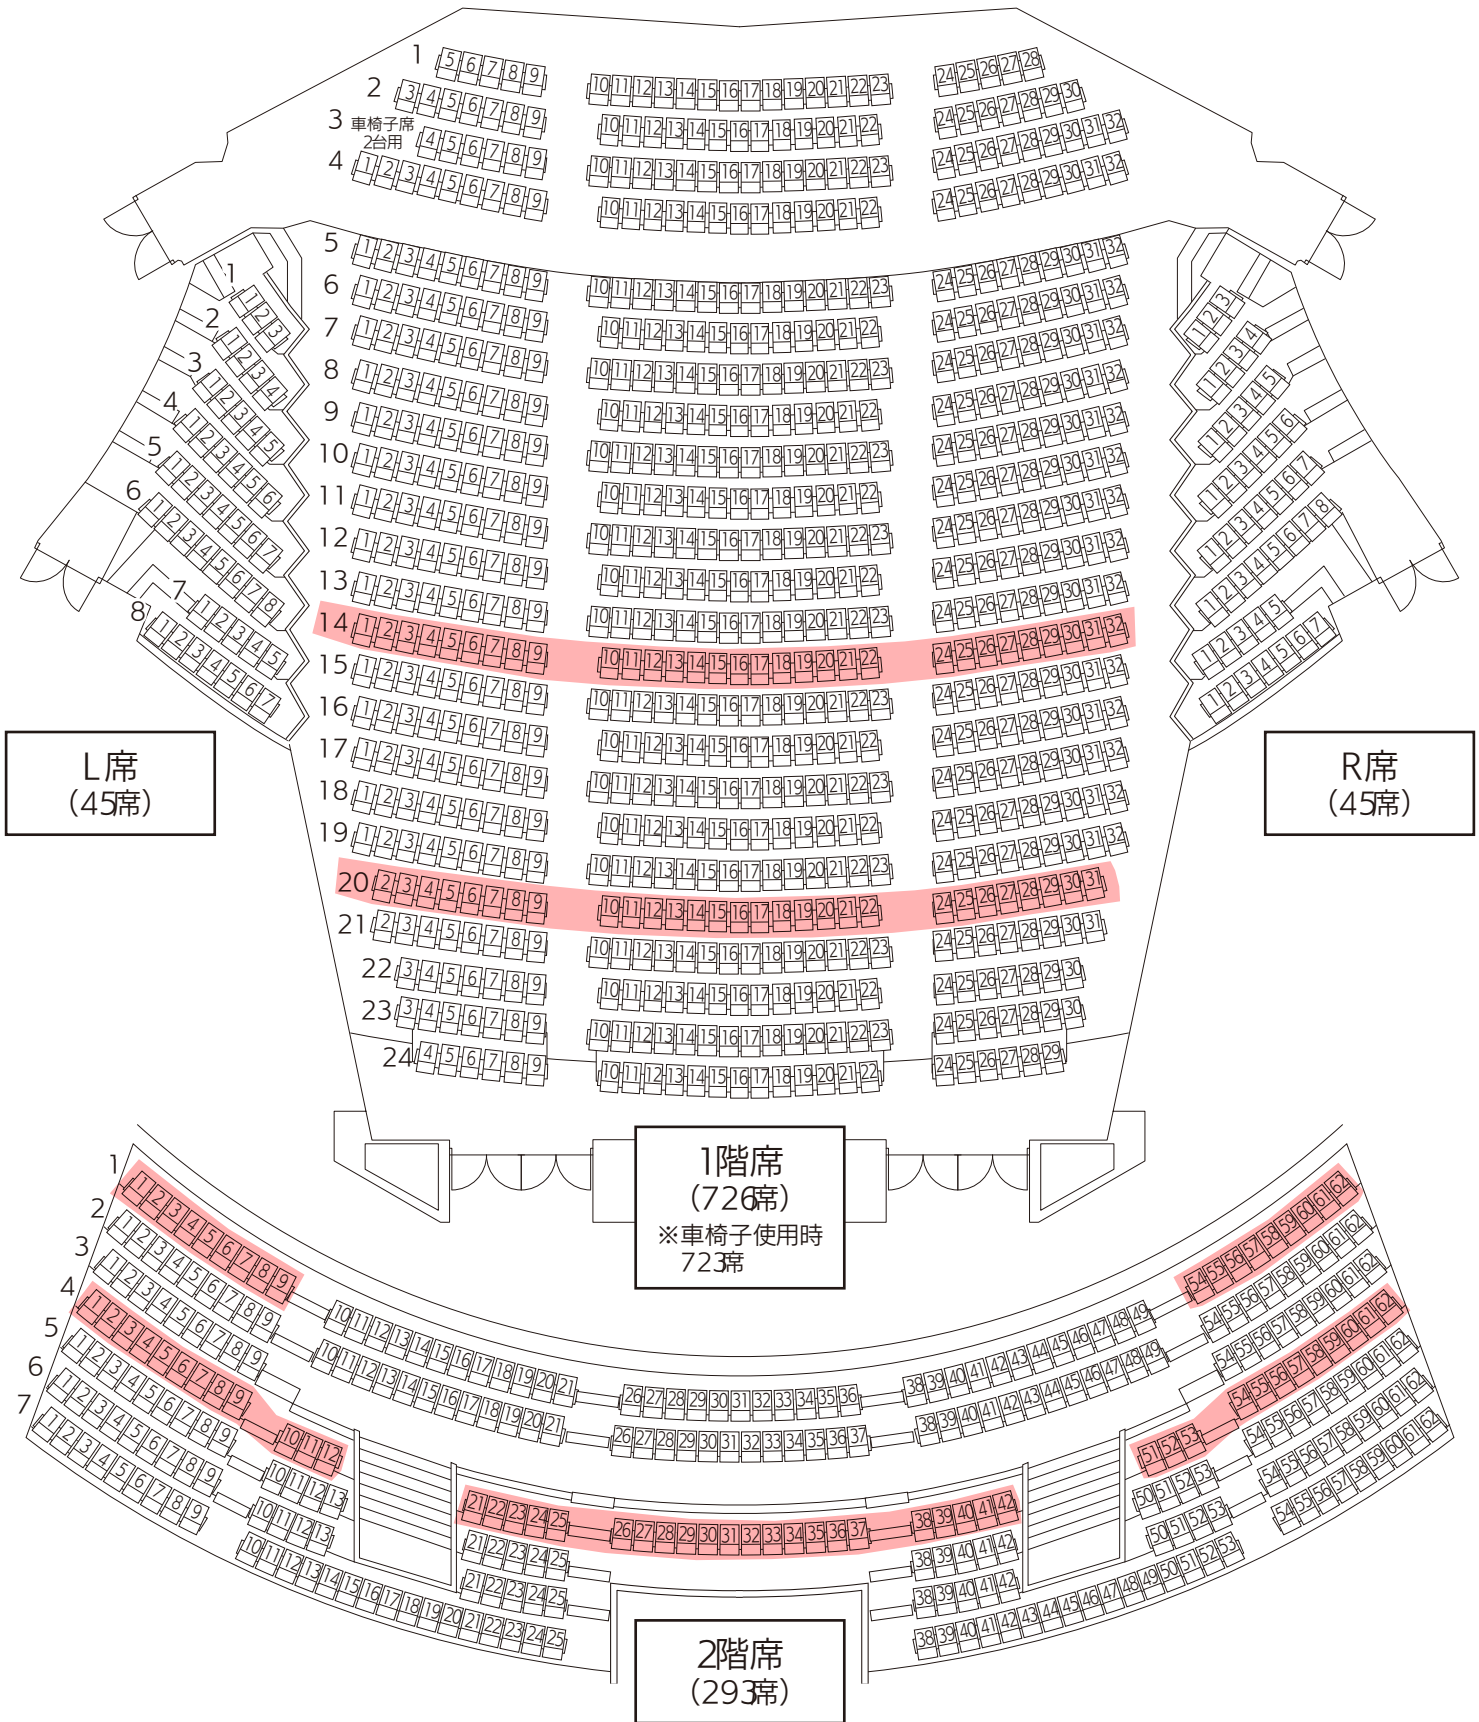

舞 台

L席
(45席)

R席
(45席)

1階席
(726席)
※車椅子使用時
723席

2階席
(293席)